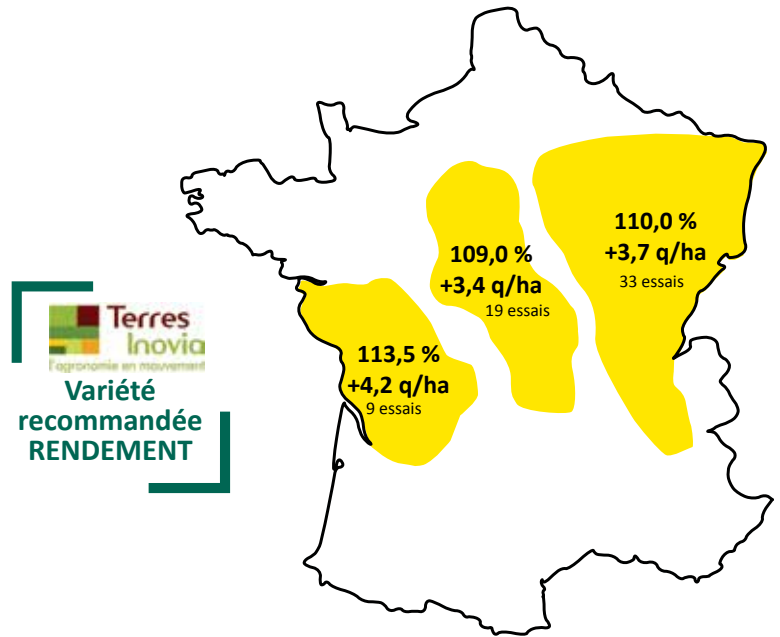

SOJA

Groupe
00

ATAÇAMA

- PRODUCTIVITE ELEVEE ET REGULIERE
- EXCELLENT COMPROMIS RENDEMENT/
PROTEINES
- PLANTE HAUTE PEU SENSIBLE À LA VERSE

 Semences
de France
semencesdefrance.com

SOJA
ATACAMA

PRODUCTIVITÉ

RÉGULARITÉ

**PEU SENSIBLE
À LA VERSE**

CARACTÉRISTIQUES

PRÉCOCITÉ	Groupe 00
INSCRIPTION	Autriche 2018
FLEUR	Violette
HILE	Jaune
EGREPAGE	Bon comportement
PMG moyen	195g

RENDEMENT PLURI-ANUELS 2019-22 EN COMPARAISON DE ES MENTOR

PRÉCOCITÉ MATURITÉ

HAUTEUR PLANTE

HAUTEUR 1ÈRE GOUSSE

PLURI-ANUELS TOUTE FRANCE 2019-22